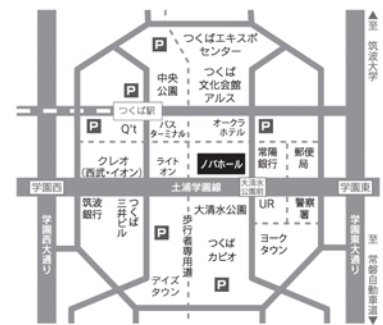

## 会場のご案内

ノバホール 〒305-0031 茨城県つくば市吾妻1-10-1 (☎029-852-5881)

- 電車での会場：つくばエクスプレス「つくば駅」下車 A3出口より徒歩3分  
お車での会場：1.常磐自動車道土浦1Cより桜・学園都市方面へ  
2.2つ目の歩道橋のある交差点(大角豆(ささぎ))を右折して東大通りを北へ約3km  
3.途中片側3車線になってから3つ目の交差点(学園東)を左折  
4.2つ目の交差点(大清水公園前)の右手奥にノバホール(駐車場は最寄りの有料駐車場をお使いください)